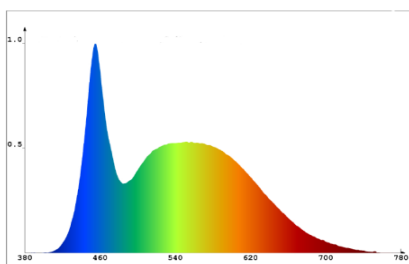

Zastosowanie: Świeczki LED to nowoczesne źródła światła, które stanowią bezpośredni zamiennik tradycyjnych źródeł światła. Charakteryzują się wysoką energooszczędnością i długim czasem świecenia.

Application: Candle LED lamps are modern light sources that are a direct replacement for traditional light sources. They are characterized by high energy efficiency and long lighting time.

Czujnik zmierzchu Dusk sensor	niewbudowany is not integrated
Wymiary gabarytowe Dimensions	D = 37 mm H = 100 mm
Trzonek Base	E27
Bańka Bulb	C37
Typ oraz ilość diod Type and amount of LED chips used	SMD
Optymalna temperatura eksploatacji °C Optimal operation temperature[°C]	25°C
Kod EAN KAN code	5907758831205