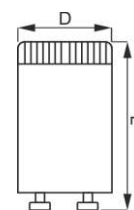

Typ	-	Wersja	01/22	Aktualizacja	2022-12-21
Numer	OSP-0009				
Model	Zworka - starter LED 0,3A do świetlówki LED jednostronnie zasilanej				
Kod EAN	5907758830857				

Parametry elektryczne

Moc	9-24 W
Moc maksymalna	24 W
Napięcie wejściowe	220-240 V • AC
Prąd	0,3 A
Częstotliwość	50-60 Hz
Współczynnik mocy	-

Dodatkowe dane

Kształt i wykończenie	Walec -Biały
Waga netto	4,0 g
Długość L	39,0 mm
Średnica D	20,5 mm
Materiał korpusu	Plastik

Zastosowanie produktu

Zastąpienie standardowej świetlówki fluoroscencyjnej lampą liniową LED wymaga dokonania zmiany w obwodzie zasilania. Zwarty starter stosuje się do pominięcia oryginalnego startera w układach z statecznikiem indukcyjnym w celu zastosowania lampy liniowej LED.

UWAGA!

Produkt przeznaczony jest wyłącznie do lamp liniowych LED zasilanych jednostronnie, montowanych w standardowych oprawkach z statecznikiem i starterem.

Ochrona środowiska

Produktu nie można wyrzucić z odpadami domowymi. Zużyte lampy należy zwrócić w miejscu zakupu. Prawidłowe składowanie zużytych produktów pomaga ograniczyć ich szkodliwy wpływ na środowisko naturalne i zdrowie ludzi.