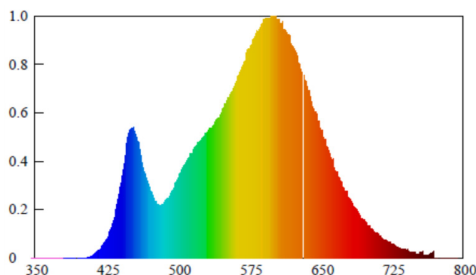

Zastosowanie: Lampa mini LED stanowi bezpośredni zamiennik żarówki miniaturowej (tablicowej). Idealnie nadaje się do stosowania w lodówkach, zamrażarkach, maszynach do szycia itp.

Application: Mini LED lamp are a direct replacement for miniature lamp (pygmy light bulb). Ideally suited for use in refrigerators, freezers, sewing machines, etc.

Czujnik zmierzchu <i>Dusk sensor</i>	niewbudowany <i>is not integrated</i>
Wymiary gabarytowe <i>Dimensions</i>	D = 18 mm H = 51 mm
Trzonek <i>Base</i>	E14
Bańka <i>Bulb</i>	S18
Typ oraz ilość diod <i>Type and amount of LED chips used</i>	SMD
Optymalna temperatura eksploatacji °C <i>Optimal operation temperature [°C]</i>	25°C
Kod EAN <i>KAN code</i>	5907758831106

Produktu nie można wyrzucić z odpadami domowymi. Zużyte lampy należy zwrócić w miejscu zakupu. Prawidłowe składowanie zużytych produktów pomaga ograniczyć ich szkodliwy wpływ na środowisko naturalne i zdrowie ludzi.

Product can not be discarded with household waste. Worn out lamps should be returned to the place of purchase. The correct disposal of your old product will help prevent potential negative consequences for the environment and human health.

Dane wkrótce mogą ulec zmianie / Data may change soon